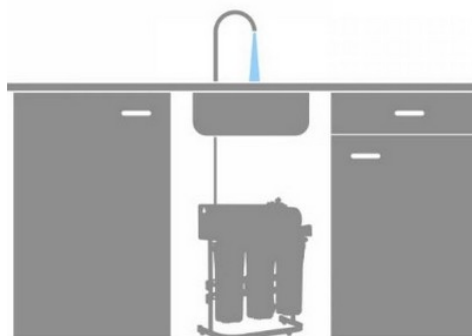

OSMO DIRECT

Osмосe inverse compact sous évier, sans réservoir

Caractéristiques:

- Débit: jusqu'à 1600 ml/min
- Utilisation: eau froide uniquement
- Dimensions (TxLxH): 36cm x 22cm x 52cm
- Étapes de filtration : cinq étapes
- Membrane d'osmose: membrane 600 GPD
- Alimentation: électrique, pompe booster
- Réservoir d'eau: absent
- Pression requise: 3 bars
- Rapport à l'égout: 1 litre pour 0,75 litres d'eau au rejet

L'osmoseur direct s'adapte avec différents types de robinets trois voies, pour bénéficier en un seul point d'eau à l'évier, eau chaude, eau froide et eau filtrée.

Entretien de l'osmoseur:

1^{er} année: **3 filtres**